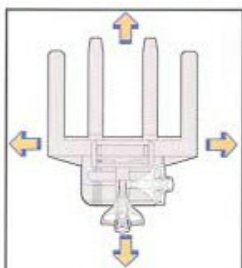

Med denne stabler vælger operatøren om der skal køres forlæns, baglæns eller sidelæns for placering af lange tunge emner.

Fordele:

Fire retninger:

Ved brug af simpel håndtag indstilles hjulene passende til retningen som stableren skal køre.
- Frem, tilbage eller højre, venstre

Godt udsyn:

Mastopbygningen med to parallelle søjler og cylindre giver et perfekt udsyn for operatøren.

Stabilitet på alle gulve og overflader:

Drivenheden er ophængt i et dæmpningssystem der sikrer optimal kontakt imellem trækjulet og gulvet, selv når gulvet er ujævnt.

Kabinet - Nem vedligeholdelse

-Fremstillet af stålplader og ABS-plast som indeholder alle de primære komponenter så som styringen, batterier, mv. Alt i overensstemmelse med gældende regulativer. Kabinettet er nemt at afmontere og eventuelle fejl kan hurtigt identificeres via LED-lamper.

STANDARD Udstyr:

- 24V 30 A elektronisk microprocessorstyret lader
- Traction batterier
- Strømbremse og opsamling af bremseenergien. giver lang batteritid.
- 200 mm friløft (3500 mm model undtaget)
- 1150 mm lange faste gafler (andre længder på forespørgsel)
- Batterindikator med alarm for lav batterikapacitet
- Elektrisk parkeringsbremse
- Ekstra kraftige stabiliseringshjul
- Horn
- Diverse personsikkerhedssystemer
- Godt udsyn imellem masterne

4 VIE SL kan kundetilpasses på mange måder.
Kontakt Lifter Danmark for ønskede specifikationer

Nemme og overskuelige betjeningsenheder