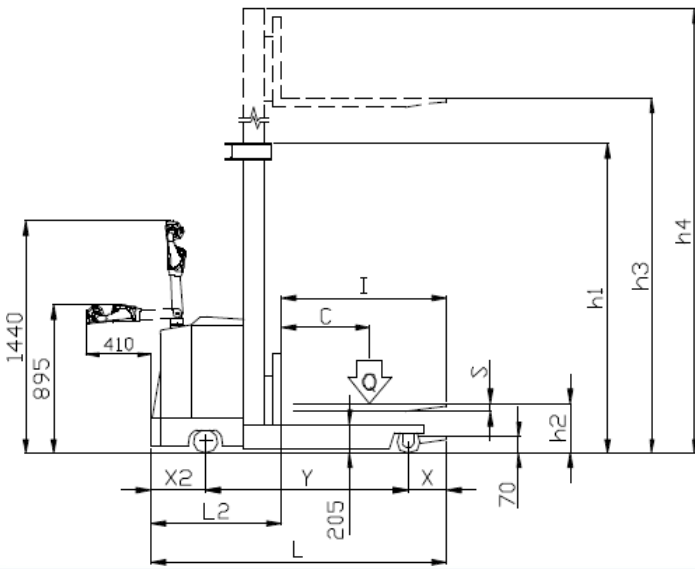

LIFTER DANMARK

Handels- og Ingeniørfirma ApS
Axel Kiers Vej 8 B
8270 Højbjerg
Tlf.: 86 72 288 ; mail: post@lifterdanmark.dk
www.lifterdanmark.dk

4 vejs stabler 1500 kg Op til 3500 mm løftehøjde

Tekniske data 4 VIE SL 155

Specifikationer	Producent		Armani	Armani	Armani	Armani
	Model		4 VIE SL 155/16	4 VIE SL 155/25	4 VIE SL 155/30	4 VIE SL 155/35
	Kapacitet	Q (Kg)	1500	1500	1500	1500
	Lastcenter	C (mm)	450	450	450	450
	Drev		Elektrisk	Elektrisk	Elektrisk	Elektrisk
Dimensioner	Vægt	Kg	669	700	780	805
	Hjul - for / bag		Massive	Massive	Massive	Massive
	Løftehøjde	h3 (mm)	1600	2500	3000	3500
	Gaffeltykkelse	S (mm)	65	65	65	65
	Friløft	(mm)	1450	200	200	/
	Længde	L (mm)	1780	1810	1810	1810
	Længde uden gafler	L2 (mm)	840	860	860	860
	Bredde	B (mm)	1620	1620	1620	1620
	Højde med sænkede gafler	h1 (mm)	1990	1740	1990	2250
	Højde med gafler i top	h4 (mm)	2070	2970	3470	3970
Venderadius	Wa (mm)	1510	1510	1510	1510	
Lastafstand fra gaffelspids	x (mm)	310	330	330	330	
Ydelse	Akselafstand	y (mm)	1285	1305	1305	1305
	Kørehastighed m/u last	km/h	3/4	3/4	3/4	3/4
	Løfthastighed m/u last	m/s	0,09 / 0,15	0,09 / 0,15	0,09 / 0,15	0,09 / 0,15
	Sænkningshastighed m/u last	m/s	0,09 / 0,1	0,09 / 0,1	0,09 / 0,1	0,09 / 0,1
	Effekt løftemotor	Kw	1,3	1,3	1,3	1,3
	Effekt køremotor	Kw	2,2	2,2	2,2	2,2
	Bremser		Elektrisk	Elektrisk	Elektrisk	Elektrisk
	Batteri	Ah	160	160	160	160
Vægt batteri	Kg	150	150	150	150	
Batterilader	24 V	30 A	30 A	30 A	30 A