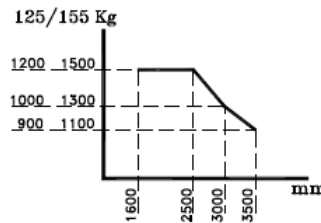

LIFTER DANMARK

Handels- og Ingeniørfirma ApS
Axel Kiers Vej 8 B
8270 Højbjerg
Tlf.: 86 72 288 ; mail: post@lifterdanmark.dk
www.lifterdanmark.dk

4 vejs stabler 1500 kg Op til 3500 mm løftehøjde

Tekniske data 4 VIE SL 155

Specifikationer	Producent		Armani	Armani	Armani	Armani
	Model		4 VIE SL 155/16	4 VIE SL 155/25	4 VIE SL 155/30	4 VIE SL 155/35
	Kapacitet	Q (Kg)	1500	1500	1500	1500
	Lastcenter	C (mm)	450	450	450	450
	Drev		Elektrisk	Elektrisk	Elektrisk	Elektrisk
Dimensioner	Vægt	Kg	669	700	780	805
	Hjul - for / bag		Massive	Massive	Massive	Massive
	Løftehøjde	h3 (mm)	1600	2500	3000	3500
	Gaffeltykkelse	S (mm)	65	65	65	65
	Friløft	(mm)	1450	200	200	/
	Længde	L (mm)	1780	1810	1810	1810
	Længde uden gafler	L2 (mm)	840	860	860	860
	Bredde	B (mm)	1620	1620	1620	1620
	Højde med sænkede gafler	h1 (mm)	1990	1740	1990	2250
	Højde med gafler i top	h4 (mm)	2070	2970	3470	3970
Venderadius	Wa (mm)	1510	1510	1510	1510	
Lastafstand fra gaffelspids	x (mm)	310	330	330	330	
Ydelse	Akselafstand	y (mm)	1285	1305	1305	1305
	Kørehastighed m/u last	km/h	3/4	3/4	3/4	3/4
	Løfthastighed m/u last	m/s	0,09 / 0,15	0,09 / 0,15	0,09 / 0,15	0,09 / 0,15
	Sænkningshastighed m/u last	m/s	0,09 / 0,1	0,09 / 0,1	0,09 / 0,1	0,09 / 0,1
	Effekt løftemotor	Kw	1,3	1,3	1,3	1,3
	Effekt køremotor	Kw	2,2	2,2	2,2	2,2
	Bremser		Elektrisk	Elektrisk	Elektrisk	Elektrisk
	Batteri	Ah	160	160	160	160
Vægt batteri	Kg	150	150	150	150	
Batterilader	24 V	30 A	30 A	30 A	30 A