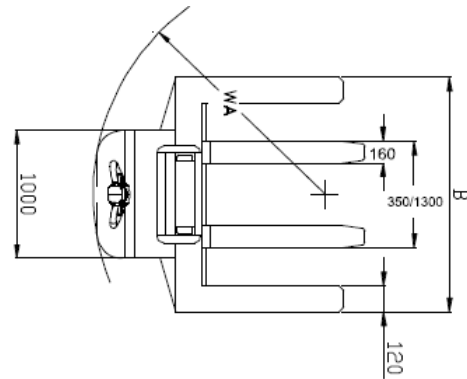

LIFTER DANMARK

Handels- og Ingeniørfirma ApS
Axel Kiers Vej 8 B
8270 Højbjerg
Tlf.: 86 72 288 ; mail: post@lifterdanmark.dk
www.lifterdanmark.dk

4 vejs stabler 1500 kg Op til 3500 mm løftehøjde

Tekniske data 4 VIE SL 155

Specifikationer	Producent		Armani	Armani	Armani	Armani
	Model		4 VIE SL 155/16	4 VIE SL 155/25	4 VIE SL 155/30	4 VIE SL 155/35
	Kapacitet	Q (Kg)	1500	1500	1500	1500
	Lastcenter	C (mm)	450	450	450	450
	Drev		Elektrisk	Elektrisk	Elektrisk	Elektrisk
Dimensioner	Vægt	Kg	669	700	780	805
	Hjul - for / bag		Massive	Massive	Massive	Massive
	Løftehøjde	h3 (mm)	1600	2500	3000	3500
	Gaffeltykkelse	S (mm)	65	65	65	65
	Friløft	(mm)	1450	200	200	/
	Længde	L (mm)	1780	1810	1810	1810
	Længde uden gafler	L2 (mm)	840	860	860	860
	Bredde	B (mm)	1620	1620	1620	1620
	Højde med sænkede gafler	h1 (mm)	1990	1740	1990	2250
	Højde med gafler i top	h4 (mm)	2070	2970	3470	3970
Venderadius	Wa (mm)	1510	1510	1510	1510	
Lastafstand fra gaffelspids	x (mm)	310	330	330	330	
Ydelse	Akselafstand	y (mm)	1285	1305	1305	1305
	Kørehastighed m/u last	km/h	3/4	3/4	3/4	3/4
	Løfthastighed m/u last	m/s	0,09 / 0,15	0,09 / 0,15	0,09 / 0,15	0,09 / 0,15
	Sænkningshastighed m/u last	m/s	0,09 / 0,1	0,09 / 0,1	0,09 / 0,1	0,09 / 0,1
	Effekt løftemotor	Kw	1,3	1,3	1,3	1,3
	Effekt køremotor	Kw	2,2	2,2	2,2	2,2
	Bremser		Elektrisk	Elektrisk	Elektrisk	Elektrisk
	Batteri	Ah	160	160	160	160
Vægt batteri	Kg	150	150	150	150	
Batterilader	24 V	30 A	30 A	30 A	30 A