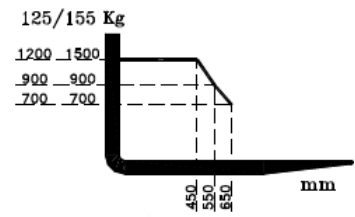

LIFTER DANMARK

Handels- og Ingeniørfirma ApS
 Axel Kiers Vej 8 B
 8270 Højbjerg
 Tlf.: 86 72 288 ; mail: post@lifterdanmark.dk
 www.lifterdanmark.dk

4 vejs stabler 1500 kg Op til 3500 mm løftehøjde

Tekniske data 4 VIE SL 155

Specifikationer	Producent		Armani	Armani	Armani	Armani
	Model		4 VIE SL 155/16	4 VIE SL 155/25	4 VIE SL 155/30	4 VIE SL 155/35
	Kapacitet	Q (Kg)	1500	1500	1500	1500
	Lastcenter	C (mm)	450	450	450	450
	Drev		Elektrisk	Elektrisk	Elektrisk	Elektrisk
Dimensioner	Vægt	Kg	669	700	780	805
	Hjul - for / bag		Massive	Massive	Massive	Massive
	Løftehøjde	h3 (mm)	1600	2500	3000	3500
	Gaffeltykkelse	S (mm)	65	65	65	65
	Friløft	(mm)	1450	200	200	/
	Længde	L (mm)	1780	1810	1810	1810
	Længde uden gafler	L2 (mm)	840	860	860	860
	Bredde	B (mm)	1620	1620	1620	1620
	Højde med sænkede gafler	h1 (mm)	1990	1740	1990	2250
	Højde med gafler i top	h4 (mm)	2070	2970	3470	3970
Venderadius	Wa (mm)	1510	1510	1510	1510	
Lastafstand fra gaffelspids	x (mm)	310	330	330	330	
Ydelse	Akselafstand	y (mm)	1285	1305	1305	1305
	Kørehastighed m/u last	km/h	3/4	3/4	3/4	3/4
	Løfthastighed m/u last	m/s	0,09 / 0,15	0,09 / 0,15	0,09 / 0,15	0,09 / 0,15
	Sænkningshastighed m/u last	m/s	0,09 / 0,1	0,09 / 0,1	0,09 / 0,1	0,09 / 0,1
	Effekt løftemotor	Kw	1,3	1,3	1,3	1,3
	Effekt køremotor	Kw	2,2	2,2	2,2	2,2
	Bremser		Elektrisk	Elektrisk	Elektrisk	Elektrisk
	Batteri	Ah	160	160	160	160
Vægt batteri	Kg	150	150	150	150	
Batterilader	24 V	30 A	30 A	30 A	30 A	